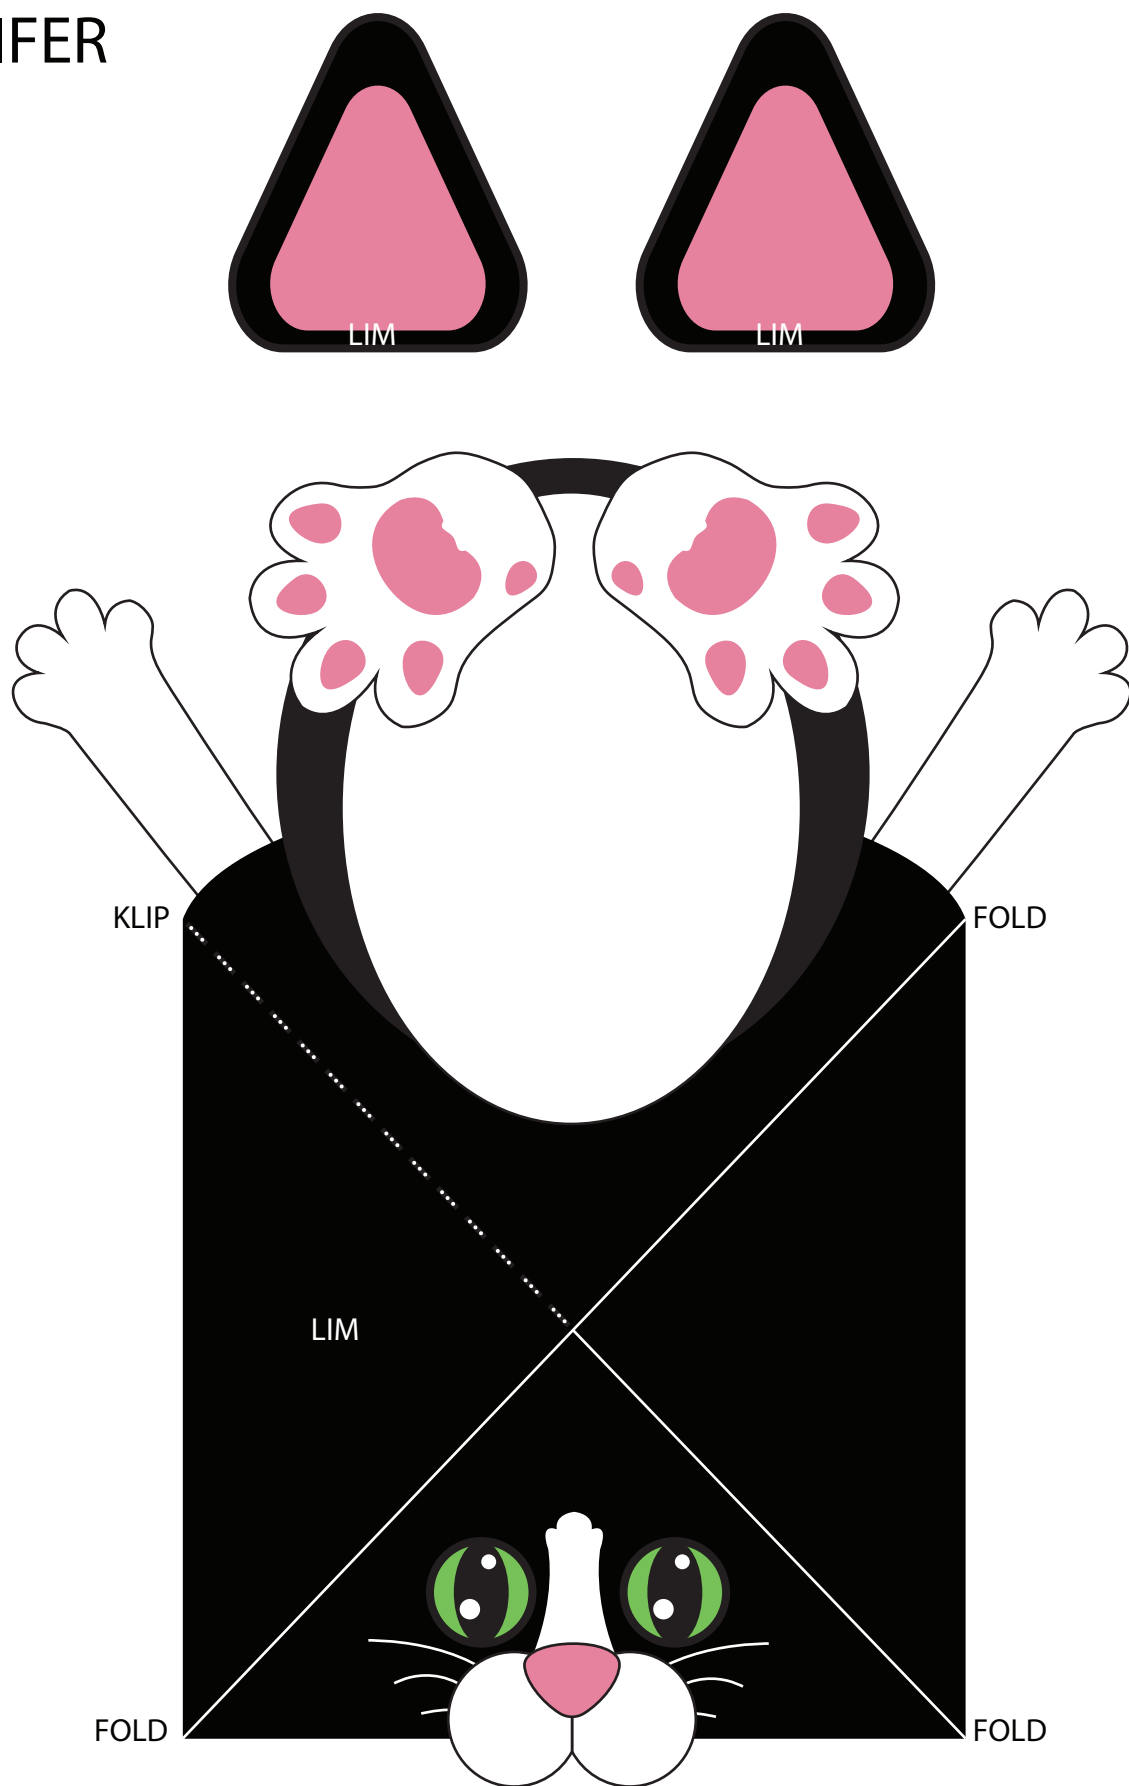

LUCIFER

1. Klip Lucifer ud
2. Klip på den stiplede linje
3. Fold langs de hvide linjer
4. Lim ørerne på